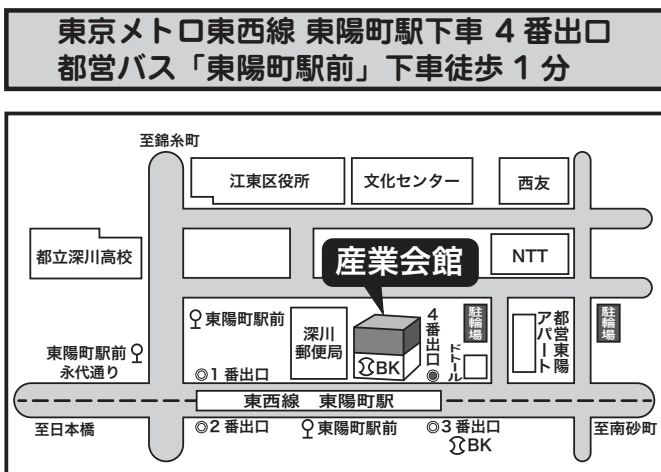

団体名称	出店・実施内容
🏢 (一社)江東区観光協会	江東区観光キャラクターのコトミちゃんグッズの販売及び、区の観光パンフレット等の配布をします。
🏢 東京都印刷工業組合 江東支部	江東の街並みをイラストにした絵はがき・ぼち袋・カレンダー、江東区を題材とした絵本などを販売いたします。
🏢 都立第三商業高校	商業実践と会場運営の手伝いを行います。

14時から先着100名様"スタンプラリー"実施!
3店舗以上の買物で、抽選の上空くじなし出店社特選協賛品が当たります。

※都合により、出店団体及び企業・出店品が取りやめまたは、変更となる場合がございます。

会場地図