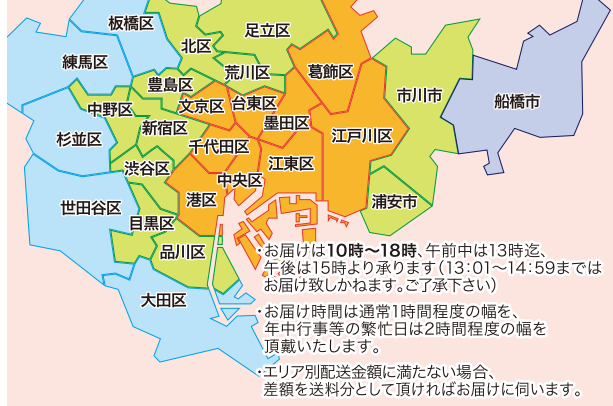

115×215×50 mm

かとり 香取

1,399円(税込)

会議で人気

旨い鮭と手作り揚げ物

190×190×50mm

かめいどこまち

亀戸小町

1,080円(税込)

お子様アレンジ
承ります

一番人気をお手頃サイズで

135×155×45mm

ミニすみだ川

1,188円(税込)

磯香る焼海苔と手作り惣菜

120×180×45 mm

のり弁

1,188円(税込)

ご購入合計金額 **5,000円**より **お弁当 お届けします**

お弁当のご注文は **2日前15時** までにご予約ください

価格別配送エリア

下記のエリア別 ご購入金額より **送料無料**でお届けします

江東区・墨田区・千代田区・中央区・港区 文京区・台東区・葛飾区・江戸川区	新宿区・品川区・目黒区・渋谷区・中野区・北区 豊島区・荒川区・足立区+市川市・浦安市
ご購入合計 5,000円 (税込)以上	ご購入合計 8,000円 (税込)以上
大田区・世田谷区・杉並区・練馬区・板橋区	船橋市
ご購入合計 10,000円 (税込)以上	ご購入合計 20,000円 (税込)以上