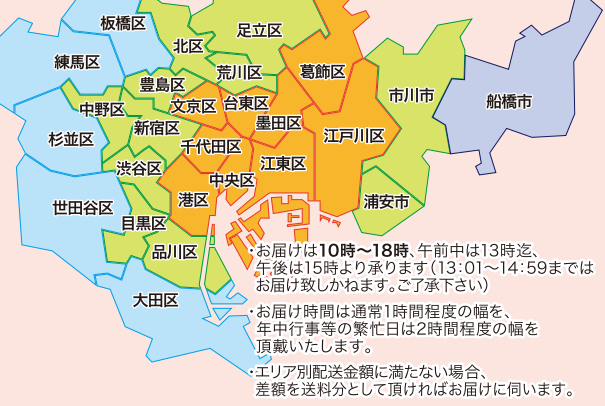

1,399円(税込)

旨い鮭と手作り揚げ物

190×190×50mm

亀戸小町

1,080円(税込)

一番人気をお手頃サイズで

135×155×45mm

ミニすみだ川

1,188円(税込)

磯香る焼海苔と手作り惣菜

120×180×45mm

のり弁

1,188円(税込)

お弁当 お届けします

ご購入合計金額
5,000円より

お弁当のご注文は **2日前15時** までにご予約ください

価格別配送エリア

下記のエリア別 ご購入金額より **送料無料**でお届けします

江東区・墨田区・千代田区・中央区・港区 文京区・台東区・葛飾区・江戸川区	新宿区・品川区・目黒区・渋谷区・中野区・北区 豊島区・荒川区・足立区+市川市・浦安市
ご購入合計 5,000円 (税込) 以上	ご購入合計 8,000円 (税込) 以上
大田区・世田谷区・杉並区・練馬区・板橋区	船橋市
ご購入合計 10,000円 (税込) 以上	ご購入合計 20,000円 (税込) 以上