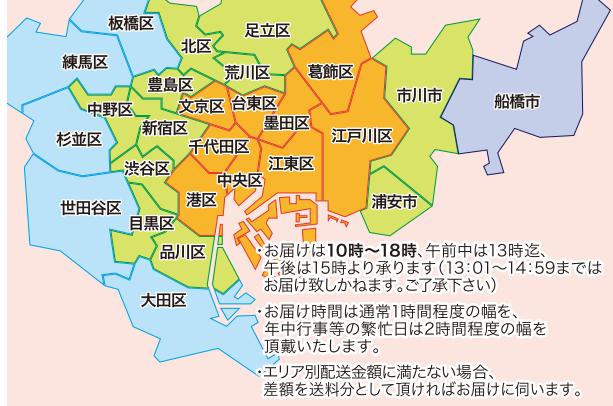

むさしの
武蔵野
1,399円(税込)

彩り鮮やか十五目寿司

115×215×50 mm

かとり
香取
1,399円(税込)

会議で人気

旨い鮭と手作り揚げ物

190×190×50mm

かめいどこまち
亀戸小町
1,080円(税込)

お子様アレンジ
承ります

一番人気をお手頃サイズで

135×155×45mm

ミニすみだ川
1,188円(税込)

磯香る焼海苔と手作り惣菜

120×180×45 mm

のり弁
1,188円(税込)

ご購入合計金額 **5,000円**より **お弁当 お届けします**

お弁当のご注文は **2日前15時** までにご予約ください

価格別配送エリア

下記のエリア別 ご購入金額より **送料無料**でお届けします

江東区・墨田区・千代田区・中央区・港区 文京区・台東区・葛飾区・江戸川区	新宿区・品川区・目黒区・渋谷区・中野区・北区 豊島区・荒川区・足立区+市川市・浦安市
ご購入合計 5,000円 (税込)以上	ご購入合計 8,000円 (税込)以上
大田区・世田谷区・杉並区・練馬区・板橋区	船橋市
ご購入合計 10,000円 (税込)以上	ご購入合計 20,000円 (税込)以上